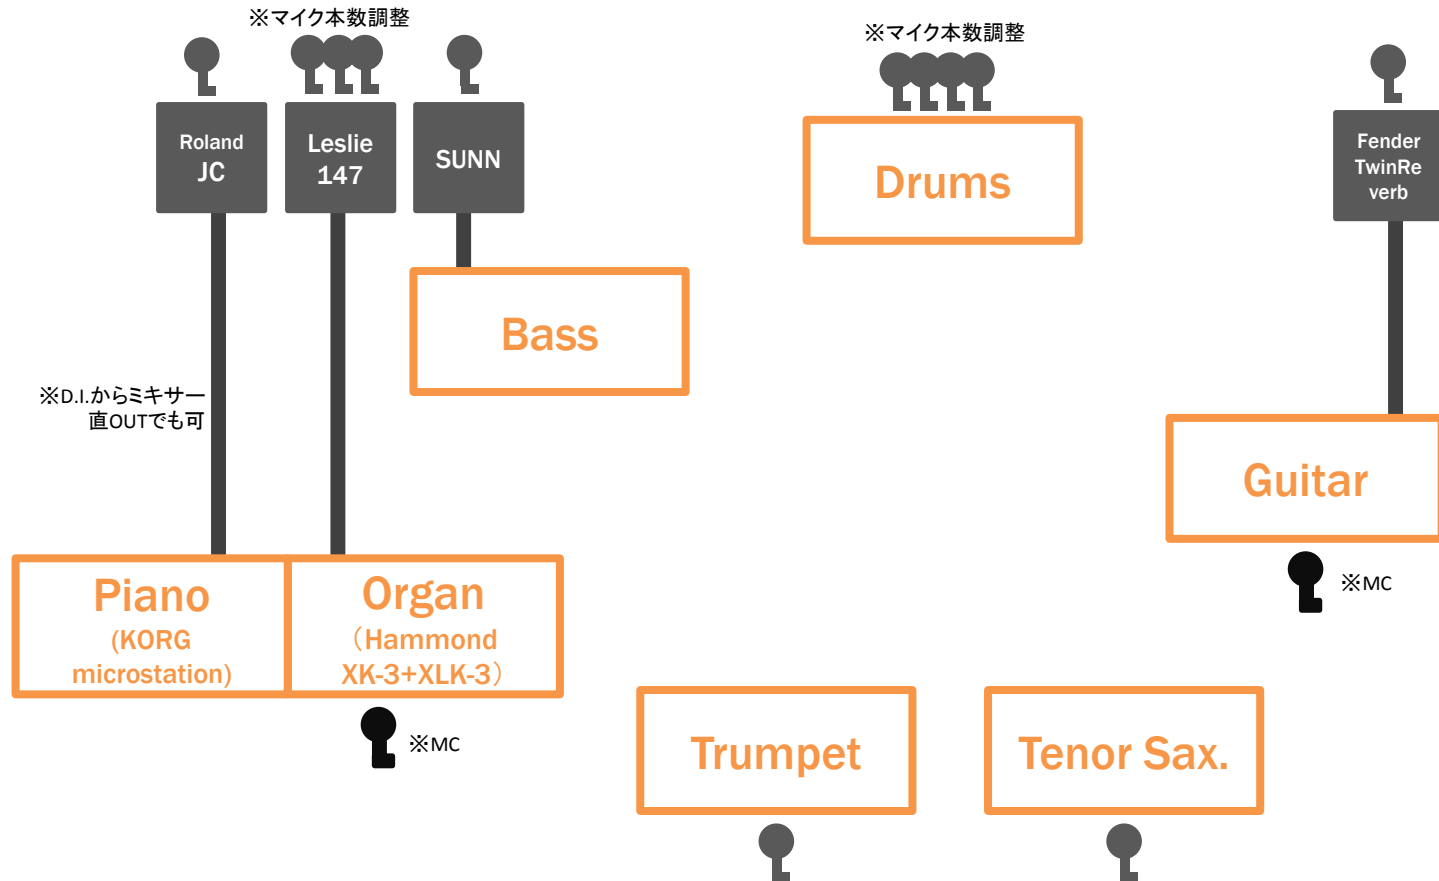

MOUNTAIN MOCHA KILIMANJARO

マウンテン・モカ・キリマンジャロ ステージセッティング 2010.9～

※楽器(ドラム含)、アンプ、マイク等、全機材持ち込み可能ですが、
車載容量の関係上、応相談でお願いいたします。

※パーカッションスタンドを設置する場合があります。マイク本数は要調整です。